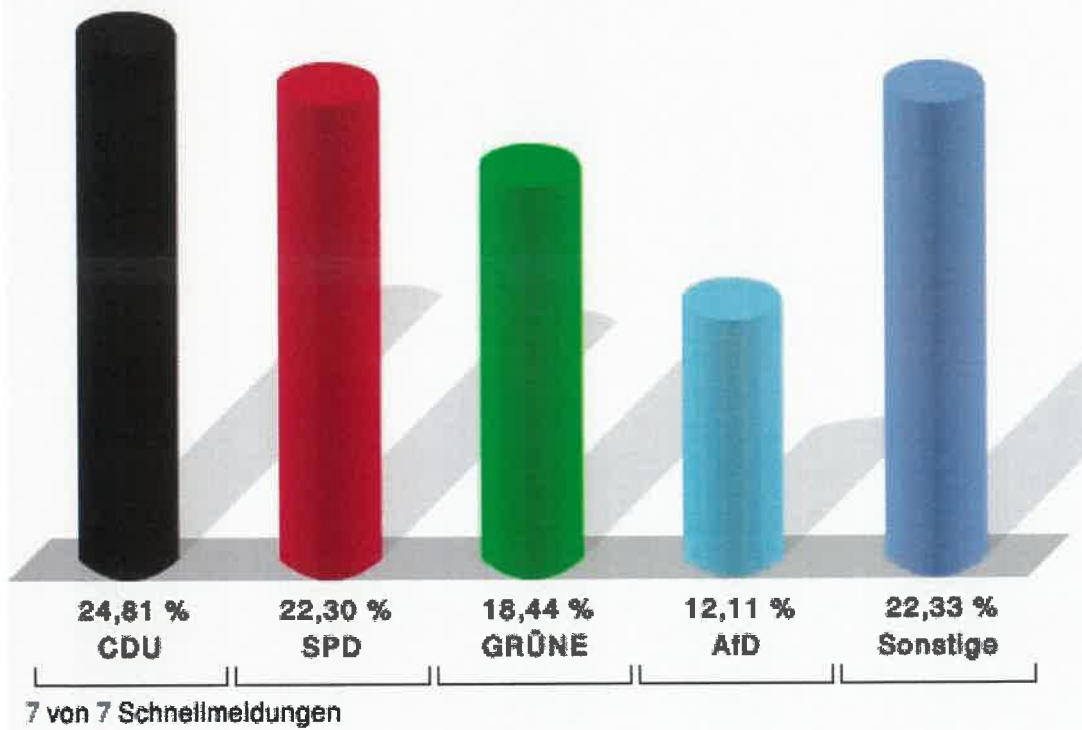

## Europawahl 26.05.2019 Gemeinde Hasselroth

	Anzahl	Prozent
Wahlberechtigte	5.571	
Wähler/innen	3.227	57,92 %
ungültige Stimmen	39	1,21 %
gültige Stimmen	3.188	98,79 %
CDU	791	24,81 %
SPD	711	22,30 %
GRÜNE	588	18,44 %
AfD	386	12,11 %
DIE LINKE	115	3,61 %
FDP	190	5,96 %
PIRATEN	23	0,72 %
Tierschutzpartei	70	2,20 %
FREIE WÄHLER	80	2,51 %
NPD	9	0,28 %
Die PARTEI	51	1,60 %
FAMILIE	22	0,69 %
Volksabstimmung	17	0,53 %
ÖDP	21	0,66 %
DKP	1	0,03 %
BP	6	0,19 %
MLPD	1	0,03 %
SGP	1	0,03 %
TIERSCHUTZ hier!	10	0,31 %
Tierschutzallianz	5	0,16 %
Bündnis C	3	0,09 %
BIG	2	0,06 %
BGE	2	0,06 %
DIE DIREKTE!	4	0,13 %
Demokratie in Europa - DiEM25	5	0,16 %
III. Weg	1	0,03 %
Die Grauen	5	0,16 %
DIE RECHTE	1	0,03 %
DIE VIOLETTEN	2	0,06 %
LIEBE	1	0,03 %
DIE FRAUEN	4	0,13 %
Graue Panther	10	0,31 %
LKR	1	0,03 %
MENSCHLICHE WELT	5	0,16 %

	Anzahl	Prozent
NL	0	0,00 %
ÖkoLinX	2	0,06 %
Die Humanisten	6	0,19 %
PARTEI FÜR DIE TIERE	11	0,35 %
Gesundheitsforschung	7	0,22 %
Volt	18	0,56 %

**Gemeinde Hasselroth**  
Europawahl 26.05.2019  
Gesamtergebnis